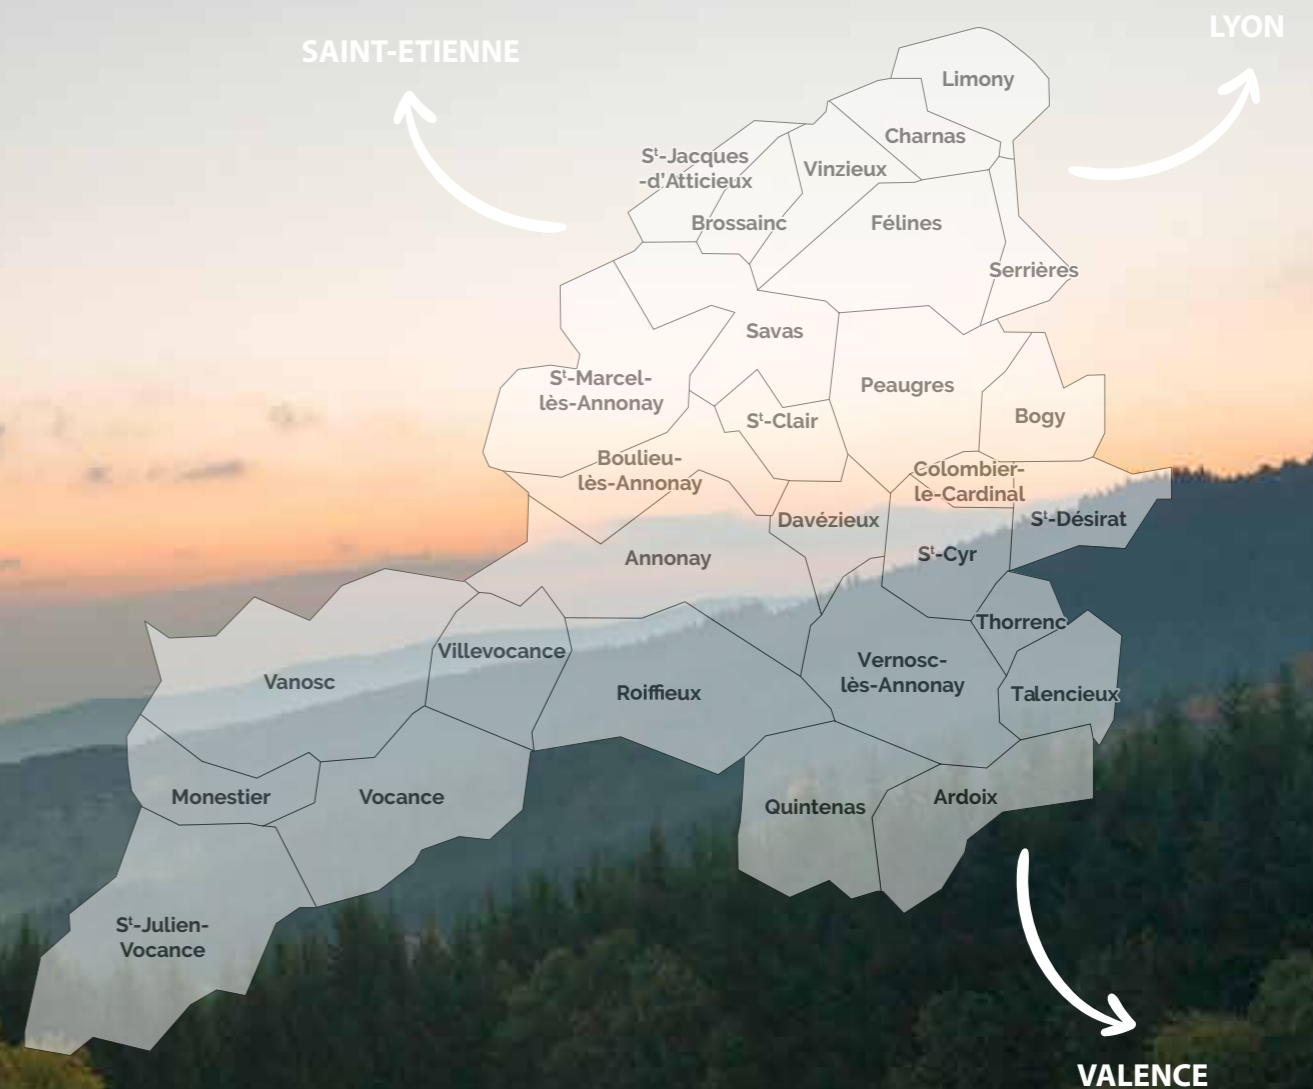

29 COMMUNES POUR VOUS ACCUEILLIR

ANNONAY RHÔNE AGGLO EST UNE AGGLOMÉRATION SITUÉE DANS LE DÉPARTEMENT DE L'ARDÈCHE ET DANS LA RÉGION AUVERGNE-RHÔNE-ALPES, DONT LA VILLE CENTRE EST ANNONAY. ELLE COUVRE UN TERRITOIRE DE 29 COMMUNES ASSOCIÉES AUTOUR D'UN PROJET COMMUN D'AMÉNAGEMENT ET DE DÉVELOPPEMENT. VIVEZ VOTRE PROJET EN ARDÈCHE, PARTAGEZ DES MOMENTS FORTS AVEC LA POPULATION, VIBREZ AU RYTHME DES ÉVÉNEMENTS CULTURELS ET SPORTIFS ET DÉCOUVREZ LA DOUCEUR DE VIVRE ARDÉCHOISE.

BIENVENUE SUR NOTRE TERRITOIRE !